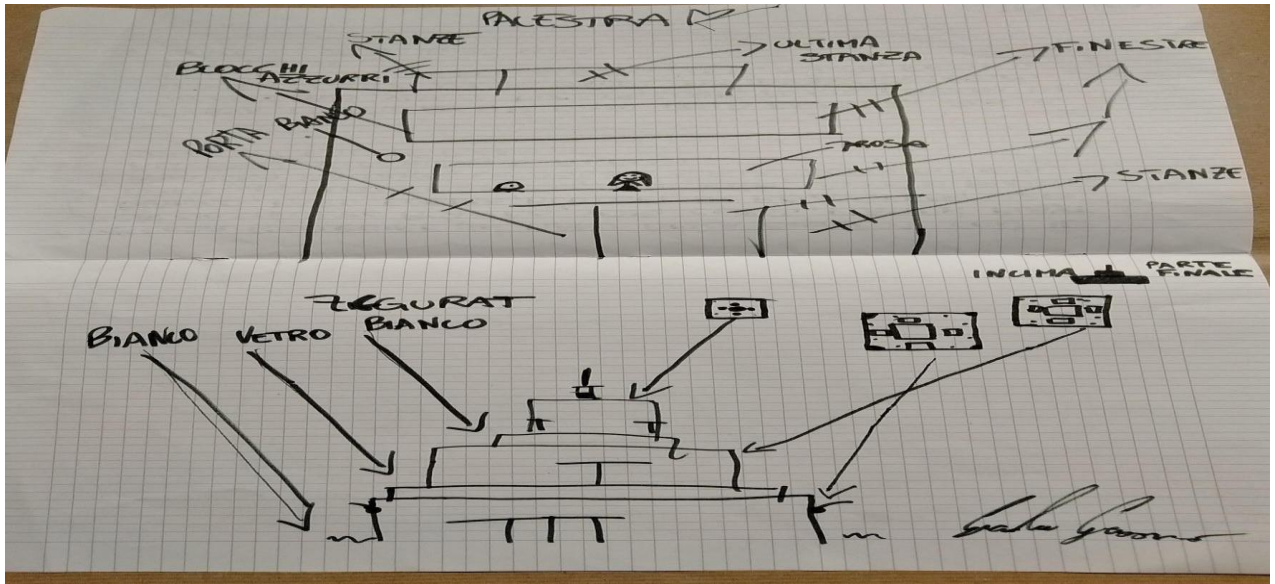

8 LIBRI	15 RED STON	1 BILION PLAT PIRLO
9 CARTELLI	16 BLOCCHI	2 TAVO
10 BLOCCHI BIANCHI	17 ALBICI	3 SCALE
11 LANTERNE		4 PORTA BIANCA
12 TAPETO		5 BLOCCHI D'ORO
13 BANDIERA		6 DIAMANTE
14 LAVABO		7 CARRO

COMUNI

L'INTERNO COMUNI

10 BLOCCHI	PALESTRA	1 CALLE STUCCO MORTO D'ORO
11 LED	DEI DOVERI	2 VETRO
12 PARCOOR	LOTA	3 SCALE
13 SECCO D'ACQUA	CORSA	4 PORTA
	BOX	5 BLOCCHI UETANO
	EQUITAZIONE	6 SECCIO D'ACQUA
		7 MARMO
		8 PUNTO
		9 REDSTON