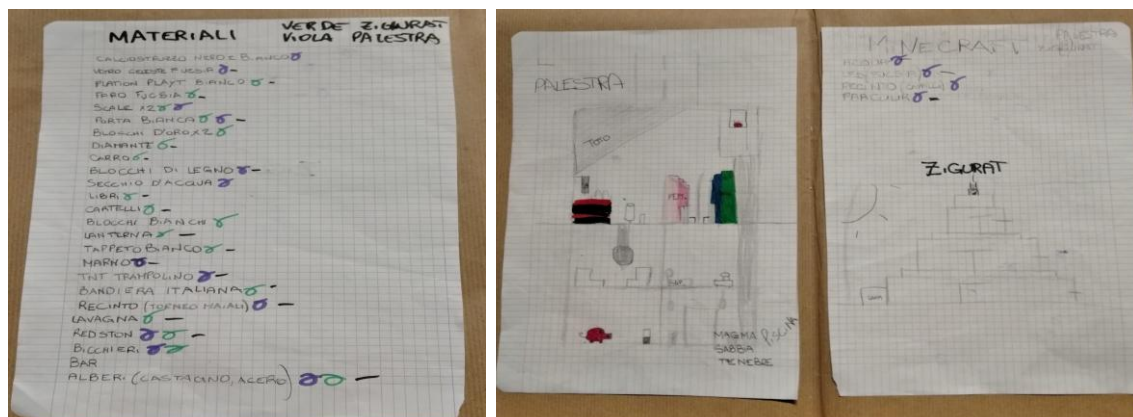

1° COSA COSTRUIRE UN PIANO DELLA ZIGURAT CON IL CALCIOSTRUBO BIANCO, VETRI CESTI, PLATION PLAYT BIANCO, FARO FUGGIA, BLOCCHI DORO, CARRO, LIBRA, CARTELLI, BLOCCHI BIANCHI, LANTERNA, TAPPETO BIANCO, BANDIERA ITALIANA, LAVAGNA E SCALE, PORTA BIANCA, RED STON, BICCHIERI E ALBERI.
 COME 2° E IL 3° PIANO.

1° COSA COSTRUIRE UN PIANO DELLA PALESTRA CON IL CALCIOSTRUBO, VETRO FUCSIA, SCALE, PORTA, BLOCCHI DI LEGNO, SELCHIO ACQUA, MARNO, TNT TRAMPOLINO, RECITO, RED STON, BICCHIERI, ALBERI, LED, ACQUA, RECINTO E PARCUUR.
 COME IL 2° E IL 3° PIANO

ISTRUZIONI

8 LIBRI	15 RED STON	1 BILION PLAT PIRLO
9 CARTELLI	16 BLOCCHI	2 TAVO
10 BLOCCHI BIANCHI	17 ALBICI	3 SCALE
11 LANTERNE		4 PORTA BIANCA
12 TAPETO		5 BLOCCHI D'ORO
13 BANDIERA		6 DIAMANTE
14 LAVABO		7 CARRO

COMUNI

L'INTERNO COMUNI

10 BLOCCHI	PALESTRA	1 CALLE STUCCO MORTO D'ORO
11 LED	DEI DOVERI	2 VETRO
12 PARCOOR	LOTA	3 SCALE
13 SECCO D'ACQUA	CORSA	4 PORTA
	BOX	5 BLOCCHI UETANO
	EQUITAZIONE	6 SECCIO D'ACQUA
		7 MARMO
		8 PUNTO
		9 REDSTON