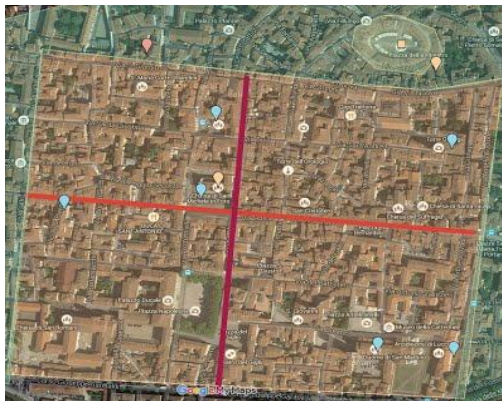

Costituziopolis gennaio e febbraio 2021

- 1) CONDIVISIONE DELLE IDEE : ILLUSTRAZIONE DELLE IDEE INDIVIDUALI
- 2) RIFLESSIONE SULLA STRUTTURA DELLE CITTÀ  
UN ESEMPIO LA PIANTA DELLA CITTÀ DI LUCCA

La città nel tempo

LUCCA ROMANA

DALLA STORIA ROMANA UN ESEMPIO PER COSTUIRE LA NOSTRA CITTÀ  
IL NOSTRO PIANO REGOLATORE:

- 1) PIANTA REGOLARE
- 2) DUE STRADE PRINCIPALI PERPENDICOLARI TRA LORO COME IL CARDO E IL DECUMANO
- 3) DOVE SI INCONTRANO LE DUE STRADE COSTRUZIONE DELL'EDIFICIO PRINCIPALE